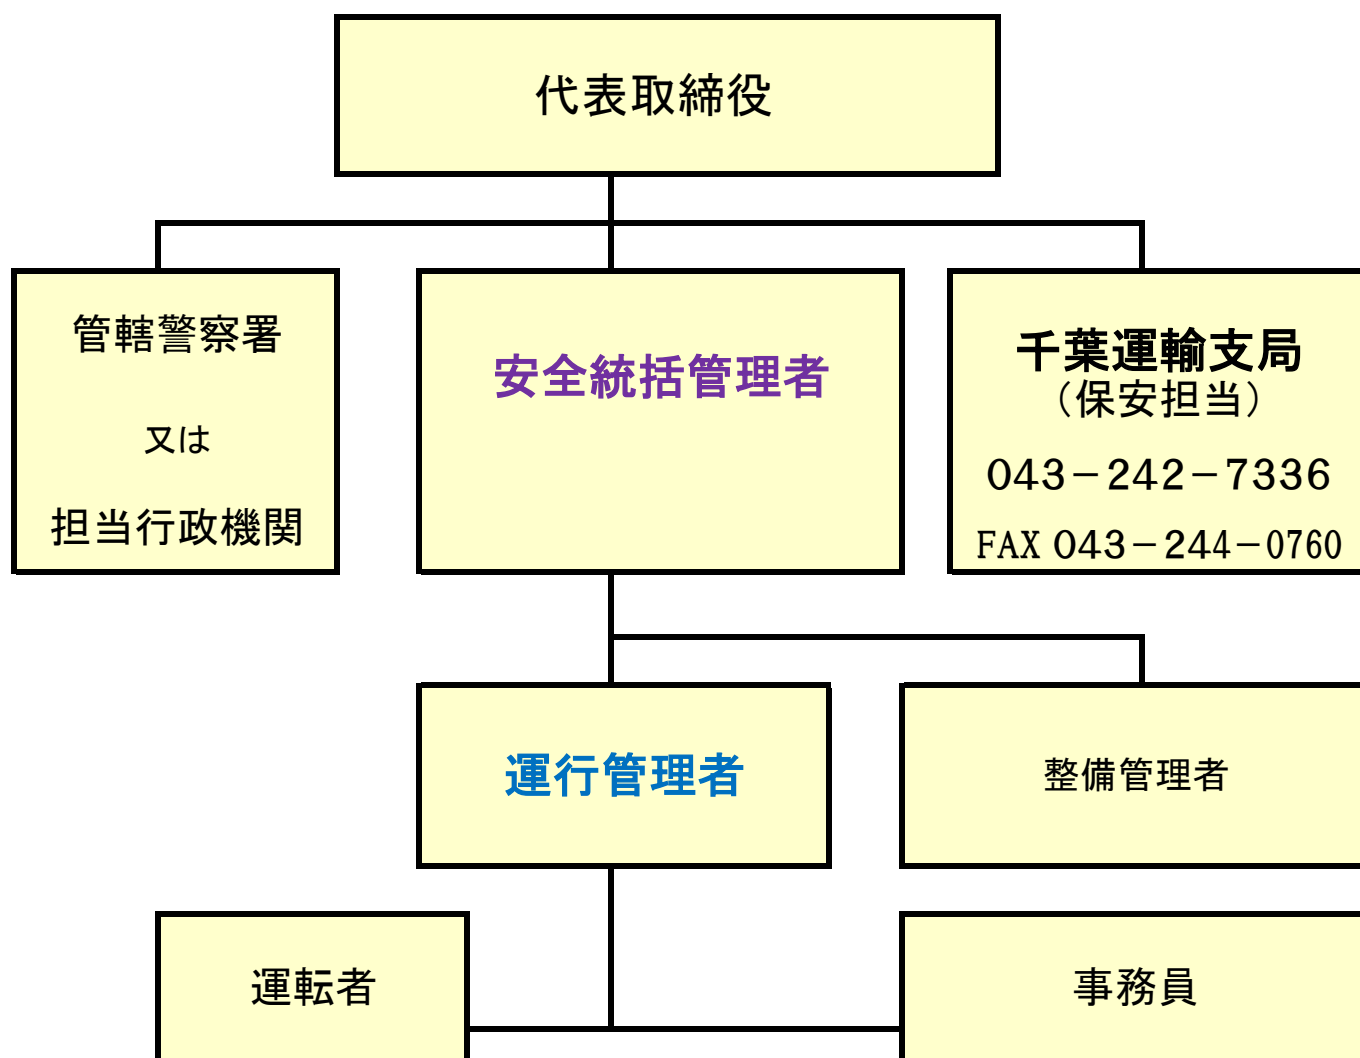

# 事故・災害等に関する報告連絡体制及び指揮命令系統

オリエン特交通株式会社

※日勤帯、夜間帯とも緊急の場合は携帯へ連絡する事