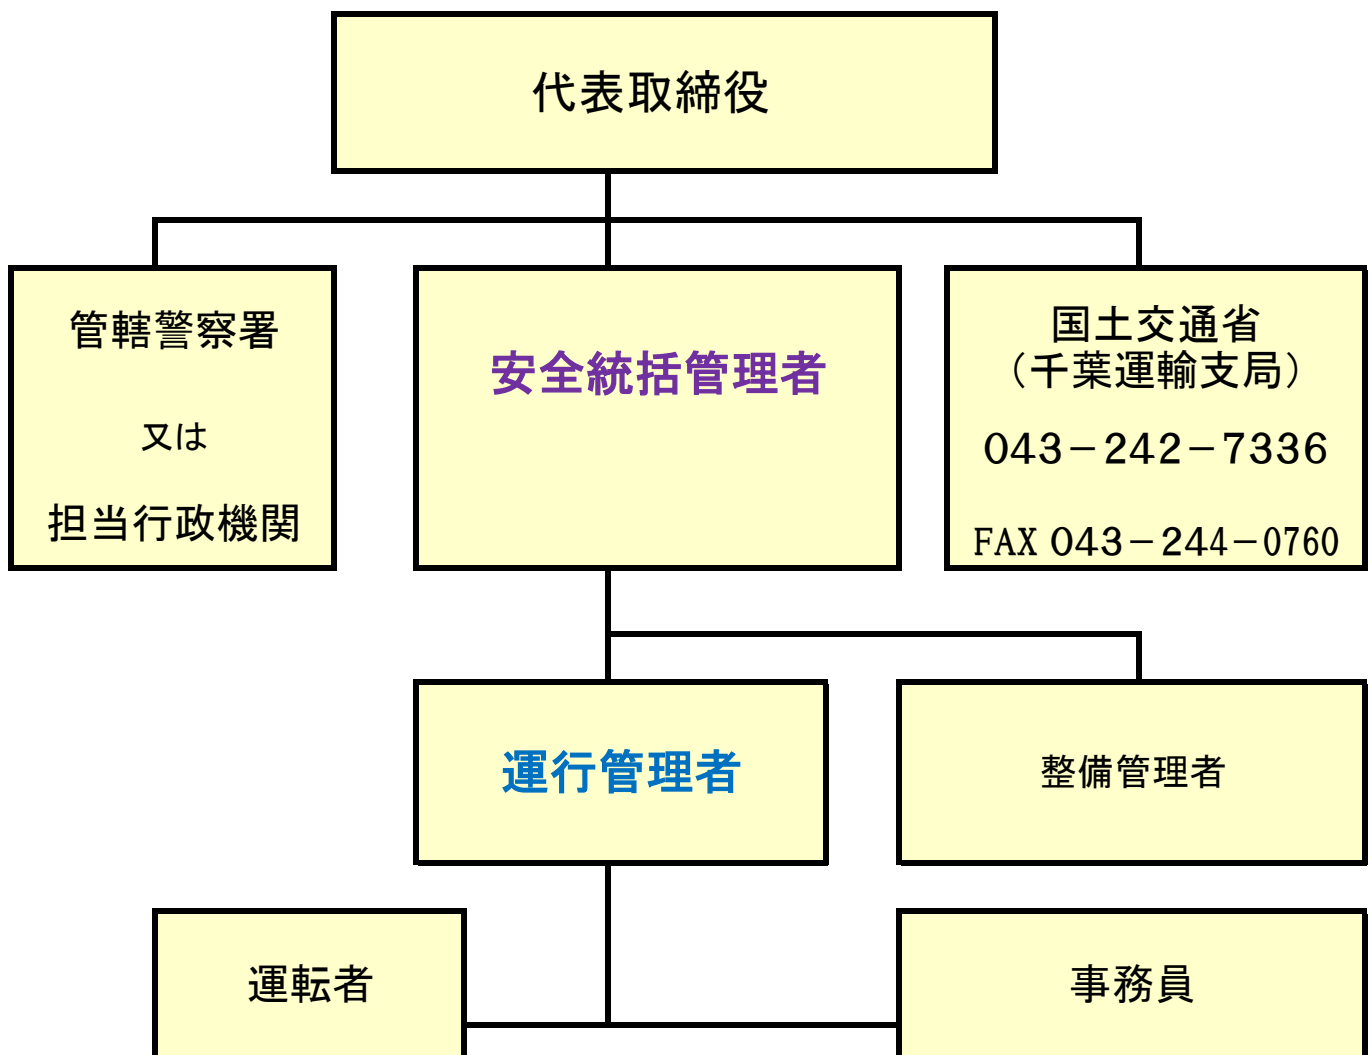

# 事故・災害等に関する報告連絡体制及び指揮命令系統

オリент交通株式会社

※日勤帯、夜間帯とも緊急の場合は携帯へ連絡する事